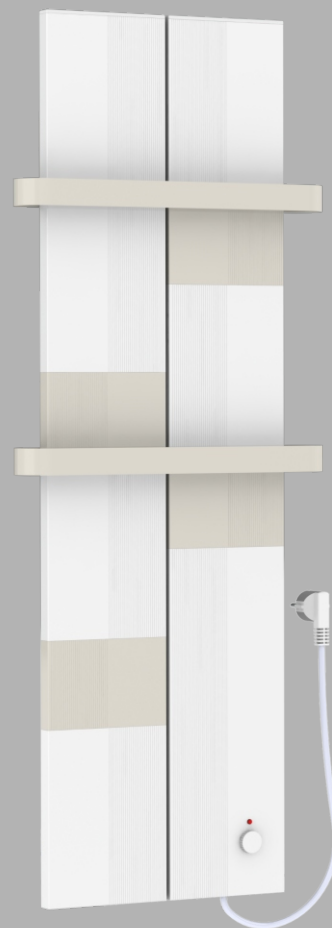

DIZAJN RADIJATOR

FINESA

Dostupni Luksuz

Elektrik

DIZAJN RADIJATOR **FINESA** Elektrik

Savremeni dizajn, visoki kvalitet i bezbednost su karakteristike koje preporučuju dizajn radijator za kupatilo FINESA Elektrik.

moderan dizajn

Inovativni dizajn daje ovom radijatoru jednostavan i u isto vreme elegantan izgled, koji je u savršenoj harmoniji sa modernim enterijerima. Izbor različitih boja i njihova kombinacija pružaju dodatne mogućnosti za personalizovanje prostora.

praktično rešenje

Zahvaljujući praktičnim prečkama/držačima koji se nalaze na prednjoj površini, Finesa Elektrik vrši funkciju sušača peškira i manjih odevnih predmeta.

visoki kvalitet

Prednja površina radijatora je napravljena od aluminijumskih profila visokog kvaliteta, koji radijatoru daju luksuzni izgled čistih linija. Električni grejač je integrisan u cevi od nerđajućeg čelika, koje su spojene u čvrstu konstrukciju, što omogućava optimalno i ravnomerno širenje toplote na prednje panele.

bezbedno električno grejanje

Finesa Elektrik je suvi radijator koji ne koristi vodu niti drugi grejni fluid, čime je izbegnuta mogućnost zamrzavanja ili povećanja pritiska unutar grejnog tela.

Dostupni Luksuz