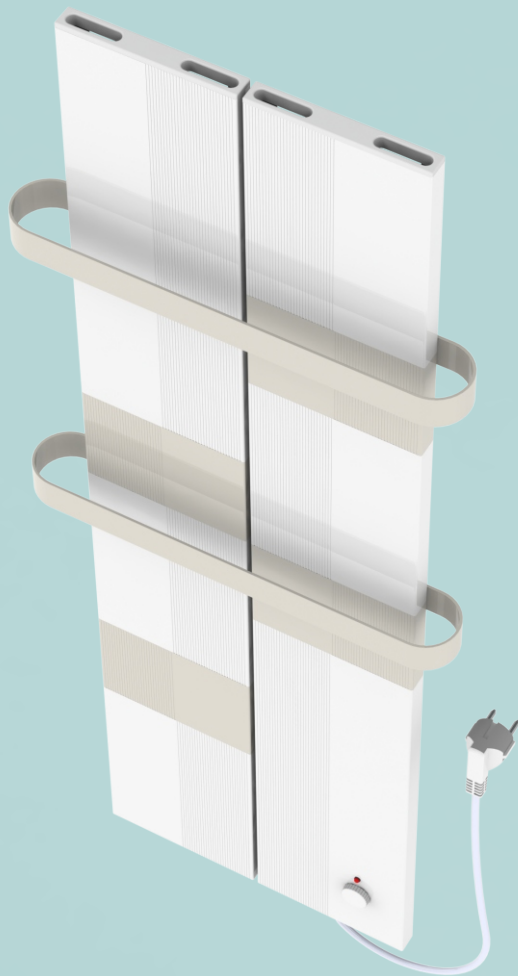

DIZAJN RADIJATOR

FINESA

Dostupni Luksuz

Elektrik

DIZAJN RADIJATOR **FINESA** Elektrik

Savremeni dizajn, visoki kvalitet i bezbednost su karakteristike koje preporučuju dizajn radijator za kupatilo FINESA Elektrik.

moderan dizajn

Inovativni dizajn daje ovom radijatoru jednostavan i u isto vreme elegantan izgled, koji je u savršenoj harmoniji sa modernim enterijerima. Izbor različitih boja i njihova kombinacija pružaju dodatne mogućnosti za personalizovanje prostora.

praktično rešenje

Zahvaljujući praktičnim prečkama/držačima koji se nalaze na prednjoj površini, Finesa Elektrik vrši funkciju sušača peškira i manjih odevnih predmeta.

visoki kvalitet

Prednja površina radijatora je napravljena od aluminijumskih profila visokog kvaliteta, koji radijatoru daju luksuzni izgled čistih linija. Električni grejač je integrisan u cevi od nerđajućeg čelika, koje su spojene u čvrstu konstrukciju, što omogućava optimalno i ravnomerno širenje toplote na prednje panele.

bezbedno električno grejanje

Finesa Elektrik je suvi radijator koji ne koristi vodu niti drugi grejni fluid, čime je izbegnuta mogućnost zamrzavanja ili povećanja pritiska unutar grejnog tela.

Dostupni Luksuz