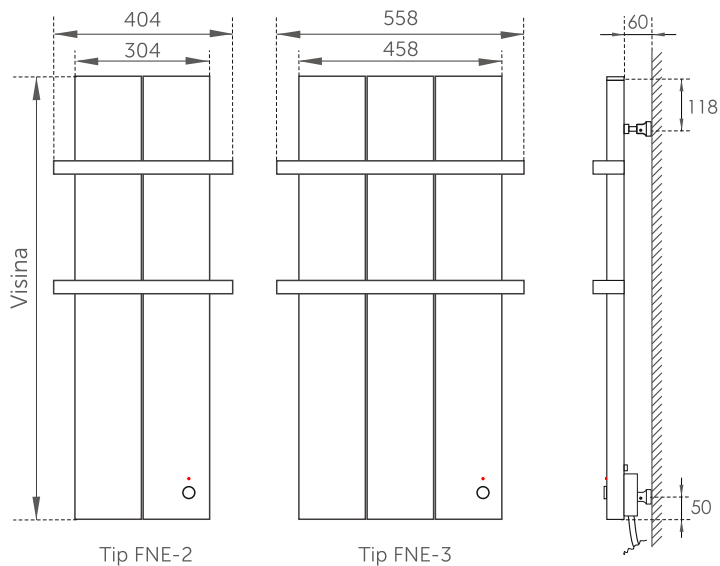

Tip	Visina (mm)	Ukupna širina (mm)	Toplotna moć (W)
FNE-2-80	800	404	400
FNE-2-100	1000	404	500
FNE-3-80	800	558	600
FNE-3-100	1000	558	750

signalna lampica

regulator temperature

Model Mono:
završna obrada u jednoj boji
Model Poli:
završna obrada u dve boje
Držači peškira:
u boji / inox