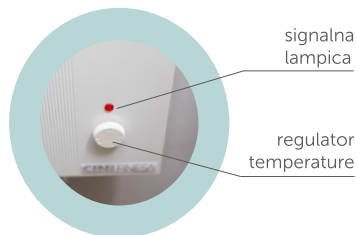

Tip	Visina (mm)	Ukupna širina (mm)	Toplotna moć (W)
FNE-2-80	800	404	400
FNE-2-100	1000	404	500
FNE-3-80	800	558	600
FNE-3-100	1000	558	750