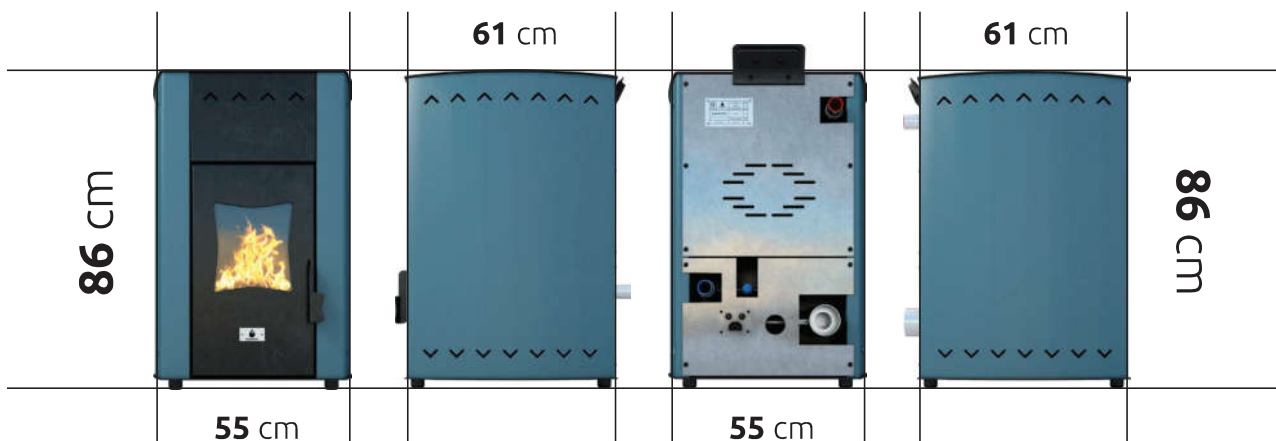

MINIMA

12 kW

Забравете на прекривките и јорганите бидејќи нашиот котел на пелети со минимални димензии, идеални за помали простори на кои им треба солидно затоплување, е токму пред вашите очи. Со моќност од 12 kW ќе ви ги исполни сите желби во простор од 80-100 m². Се поставува во дневната соба од каде раководи со операцијата „Загревање на вашиот дом“ и има поголемо стакло на предната страна со помош на кое топлината полесно се шири во просторијата.

ТЕХНИЧКИ СПЕЦИФИКАЦИИ

Номинална излезна топлина | **12kW** |

Моќ на загревање на простор | **2kW** |

Моќ на загревање на вода | **10kW** |

Ефикасност при номинална излезна топлина | **η% 92** |

Тежина | **160Kg** |

Дијаметар на прим. цевка за согор. на воздух | **38mm** |

Дијаметар на издувна цевка | **80mm** |

Максимална површина на загревање | **100m²** |

Потрошувачка на гориво | **min. 0,8Kg/h max. 2,1Kg/h** |

Капацитет на полнење | **20Kg** |

Капацитет на бојлер | **30l** |

Максимален работен притисок | **2 bar** |

Потрошувачка на електрична енергија | **450W** |

Приклучок за електрична енергија | **230V / 50Hz** |

БОЈА

Вредноста е предмет на варијации во зависност од областа на инсталација. Техничките податоци дадени погоре се индикативни и необврзувачки. Производителот го задржува правото да направи измени во секое време за да се подобрат перформансите на производот.